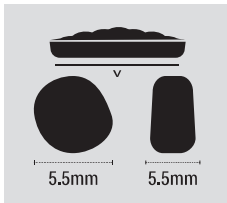

Το Valp Mini είναι ένα τρόφιμα Super Premium για κουτάβια μικρότερης ράτσας που παρέχει όλα τα επιπλέον θρεπτικά συστατικά, τις βιταμίνες και τα μέταλλα που χρειάζονται ενώ μεγαλώνουν. Είναι κατάλληλο ως starter για κουτάβια ηλικίας 3 εβδομάδων και ως πλήρες φαγητό από 4 εβδομάδες μέχρι την ενηλικίωση. Επίσης ιδανικό για τις έγκυες και θηλάζουσες σκύλες.

ΠΛΟΥΣΙΟ ΣΕ ΜΕΤΑΛΛΑ ΤΗΝ ΕΝΙΣΧΥΣΗ ΤΩΝ ΟΣΤΩΝ ΚΑΙ ΤΩΝ ΔΟΝΤΙΩΝ

- Σωστή ισορροπία του ασβεστίου και του φωσφόρου για ενίσχυση των οστών και των δοντιών.
- Εμπλουτισμένο με βιταμίνη D για την αύξηση της απορρόφησης του ασβεστίου και του φωσφόρου.

ΠΡΩΘΕΙ ΕΝΑ ΥΓΙΕΣ ΣΤΟΜΑΧΙ

- Υψηλή περιεκτικότητα ενέργειας σημαίνει μικρότερες μερίδες να αποφευχθούν προβλήματα στο στομάχι.
- Περιέχει φρουκτο-ολιγοσακχαρίτες και ζύμη που ευνοούν τα «καλά» βακτήρια στο στομάχι και για να μειώσει τον κίνδυνο μαλακών κόπρανων.
- Πλούσια σε φυτικές ίνες να διεγείρουν την εντερική κίνηση και να βελτιωθεί η υφή των κοπράνων.
- Περιέχει λεκιθίνη για την αύξηση της πεπτικότητας των λιπών.

ΕΝΙΣΧΥΕΙ ΤΟ ΑΝΟΣΟΠΟΙΗΤΙΚΟ ΣΥΣΤΗΜΑ

- Εμπλουτισμένο με βιταμίνες A και E που αυξάνουν την ανοχή στις ασθένειες και ενισχύουν το ανοσοποιητικό σύστημα.
- Με το βήτα-καροτίνη, ένα αντιοξειδωτικό για την ενίσχυση της φυσικής ανοσίας.
- Βέλτιστη περιεκτικότητα σε λιπαρά οξέα Ωμέγα-3 και Ωμέγα-6 για την αντιμετώπιση των φλεγμονών και την ενίσχυση της ανοσίας.

ΔΙΝΕΙ ΥΓΙΕΝΟ, ΓΥΑΛΙΝΟ ΤΡΙΧΩΜΑ

- Περιέχει βιστίνη, μια B-βιταμίνη, που βοηθά στη δημιουργία καλού τριχώματος.
- Πλούσιο σε λιπαρά οξέα Ωμέγα-3 και Ωμέγα-6 για τη βελτίωση της κατάστασης του δέρματος και του τριχώματος.
- Εμπλουτισμένο με χαλκό για την τόνωση των ενζύμων που ενισχύουν το χρώμα του τριχώματος.

ΠΟΛΥ ΝΟΣΤΙΜΟ

Υψηλότερη ποιότητα των συστατικών δίνει γεύση που τα σκυλιά αγαπούν.

ΔΙΑΘΕΣΙΜΟ: 2, & 7 kg

ΠΛΗΡΕΙΣ ΖΩΟΤΡΟΦΕΣ ΓΙΑ ΚΟΥΤΑΒΙΑ

ΣΥΣΤΑΤΙΚΑ: κοτόπουλο, ρύζι, ζωικό λίπος, σιτάλευρο, σιτάρι, φυτικές ίνες, λιναρόσπορος, υδρολυμένη ζωική πρωτεΐνη, σολομό, λάδι σολομού, ζύμη, αλάτι, φρουκτο-ολιγοσακχαρίτες (0,5%), αφυδατωμένα ολόκληρα αυγά, γλωριούχο κάλιο, μαννάνη-ολιγοσακχαρίτες, λεκιθίνη, άγλη θάλασσας, φυτικό έλαιο, άλας λιπαρού οξέος, Tagetes.

ΑΝΑΛΥΤΙΚΑ ΣΥΣΤΑΤΙΚΑ: πρωτεΐνη 32,0% (84% ζωική πρωτεΐνη της συνολικής περιεκτικότητας σε πρωτεΐνη), περιεκτικότητα σε λίπος 21,0%, ακατέργαστη τέφρα 7,0%, ακατέργαστες ίνες 2,5%, ασβέστιο 1,2%, φωσφόρο 0,9%, ωμέγα-3 λιπαρά οξέα 1,2%, ωμέγα-6 λιπαρά οξέα 2,2%

ΠΡΟΣΘΕΤΑ: Διατροφικές πρόσθετες ύλες: βιταμίνη A 20000IU / kg, βιταμίνη D3 1850 IU / kg, βιταμίνη E 580 mg / kg, 3b103 (σίδηρος) 200 mg / kg, 3b202 (ιώδιο) 3,0 mg / kg, 3b405 (χαλκός) 8,0 mg / kg, 3b502 (Μαγνήσιο) 60 mg / kg, 3b605 (ψευδάργυρος) 108 mg / kg, 3b607 (ψευδάργυρος) 12 mg / kg, 3b801 (Σελήνιο) 0,2 mg / kg, βήτα-καροτίνη 1 mg / kgv
Αντιοξειδωτικά: τοκοφερόλες Τεχνολογικές πρόσθετες ύλες: Κλινοπτιλόλιθος ιζηματογενούς προέλευσης: 10 g / kg